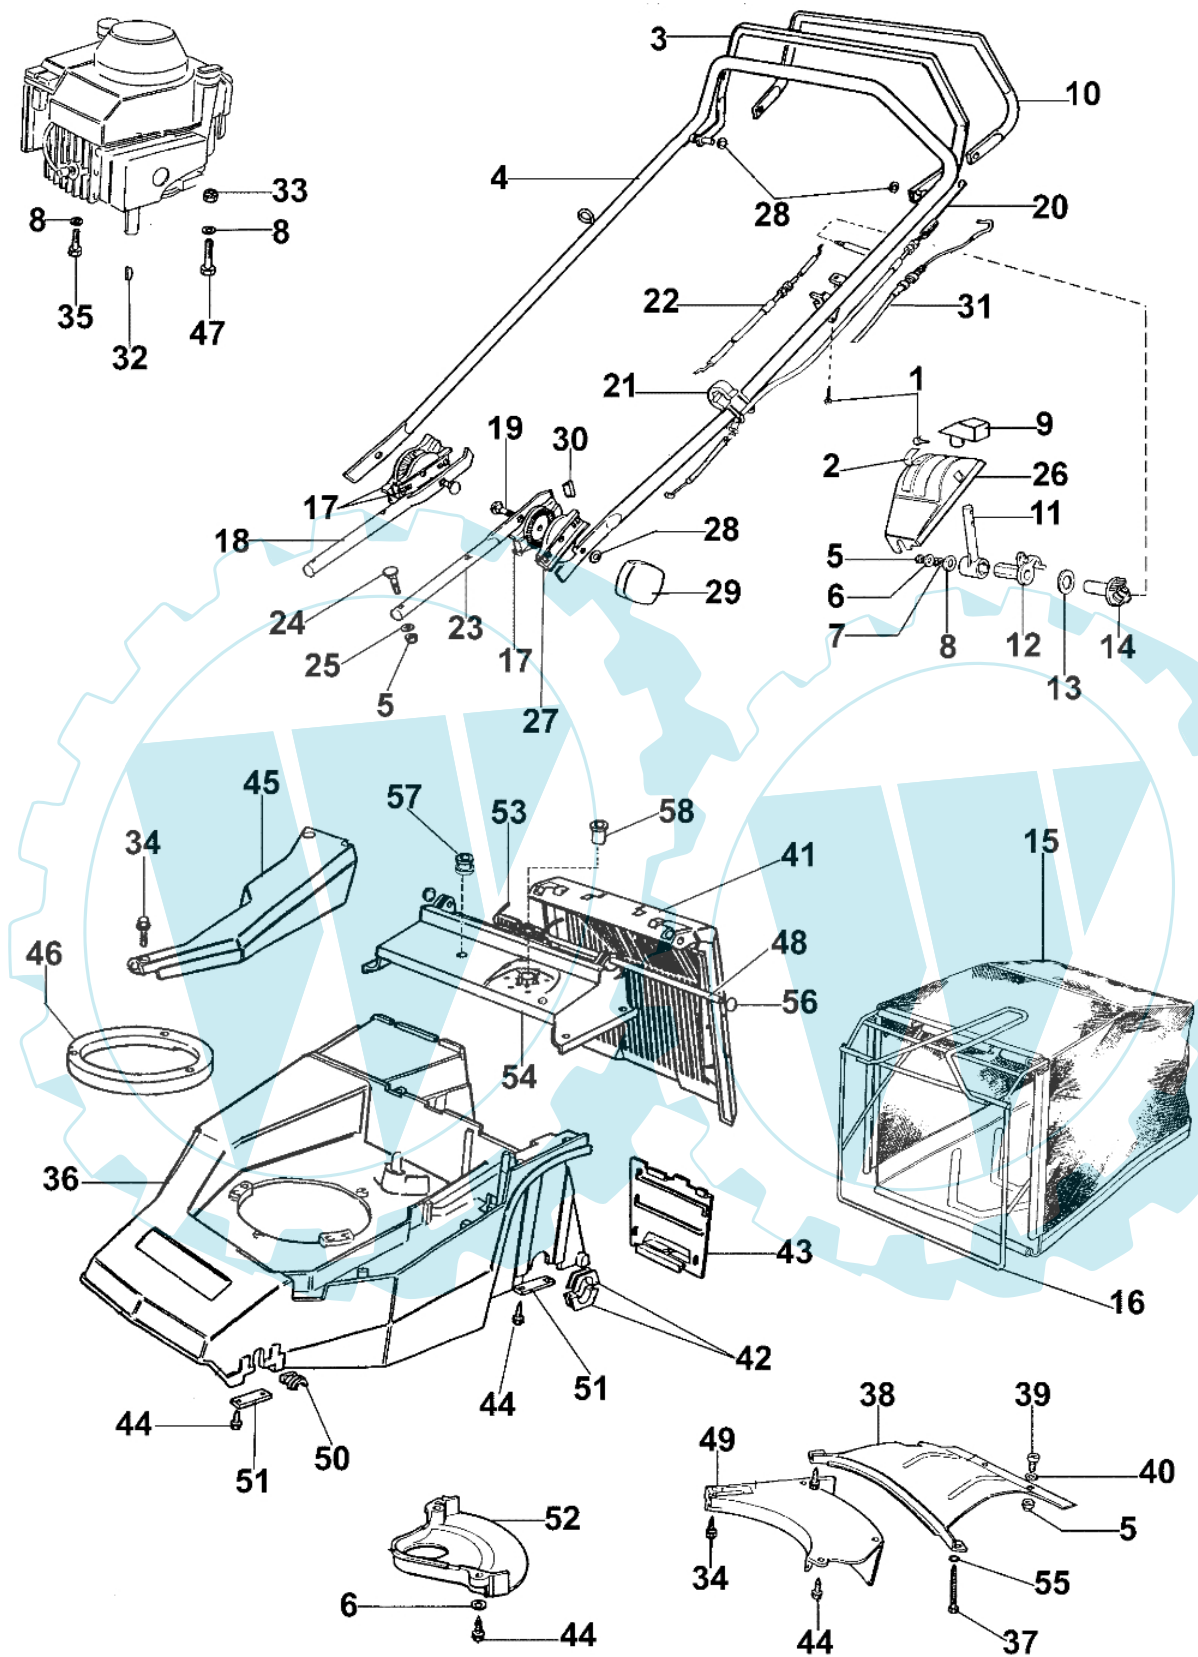

LUX 53 TJ - Halte handgriff bis dezember 2002

Bild Nr.	Anz.	Teilenummer	Beschreibung	Technische Nachricht
1	2	3960016	Schraube	
2	1	8202086	Etikette	
3	1	8203231	Hebel	
4	1	8203232	Handgriff	
5	9	3914006R	Mutter	
6	4	3918009	Scheibe	
7	1	3027002	Scheibe	
8	1	3918013	Scheibe	
9	1	8200107M	Knopf	
10	1	8203236	Hebel	
11	1	8200525H	Gashebel	
12	1	8202169	Deckel	
13	1	8201261	Scheibe	
14	1	8202170A	Buchse	
15	1	8203225A	Ersatzsack	
16	1	8203006A	Rahmen	
17	3	8202121	Schneidblatt	
18	1	8203235	Verbindung	
19	2	3910015R	Schraube	
20	1	8202031C	Kabel	
21	2	66060231	Schelle	
22	1	8202032	Gaskabel	
23	1	8203234	Verbindung	
24	4	3910018	Schraube	
25	4	8200372	Scheibe	
26	1	8202016	Bruecke	
27	1	8202122	Schneidblatt	
28	2	3916008R	Scheibe	
29	2	8200039	Knopf	
30	2	8202124	Stopfen	
31	1	8202135	Kabel	
32	1	8202126R	Keil	
33	3	3914010	Mutter	
34	1	3960038	Schraube	
35	1	3906080	Schraube	
36	1	8203117	Gehäuse	
37	1	3960054	Schraube	
38	1	8201031C	Gehäuse	
39	2	3806038	Schraube	
40	2	3916006	Scheibe	
41	1	8203010	Deckel	
42	4	8201193C	Buchse	
43	1	8201030	Deckel	
44	4	3960031	Schraube	
45	1	8201198B	Deckel	
46	1	8203105	Ring	
47	3	3906089	Schraube	
48	1	8202040	Stift	
49	1	8201192	Deckel	
50	4	8201363C	Buchse	
51	4	8200452	Blech	
52	1	8200239	Schultz	
53	1	8202029	Feder	
54	1	8203092	Gehäuse	
55	2	3819009	Scheibe	
56	2	3045027	Sicherung	
57	1	8200322	Buchse	
58	1	8202004	Buchse	