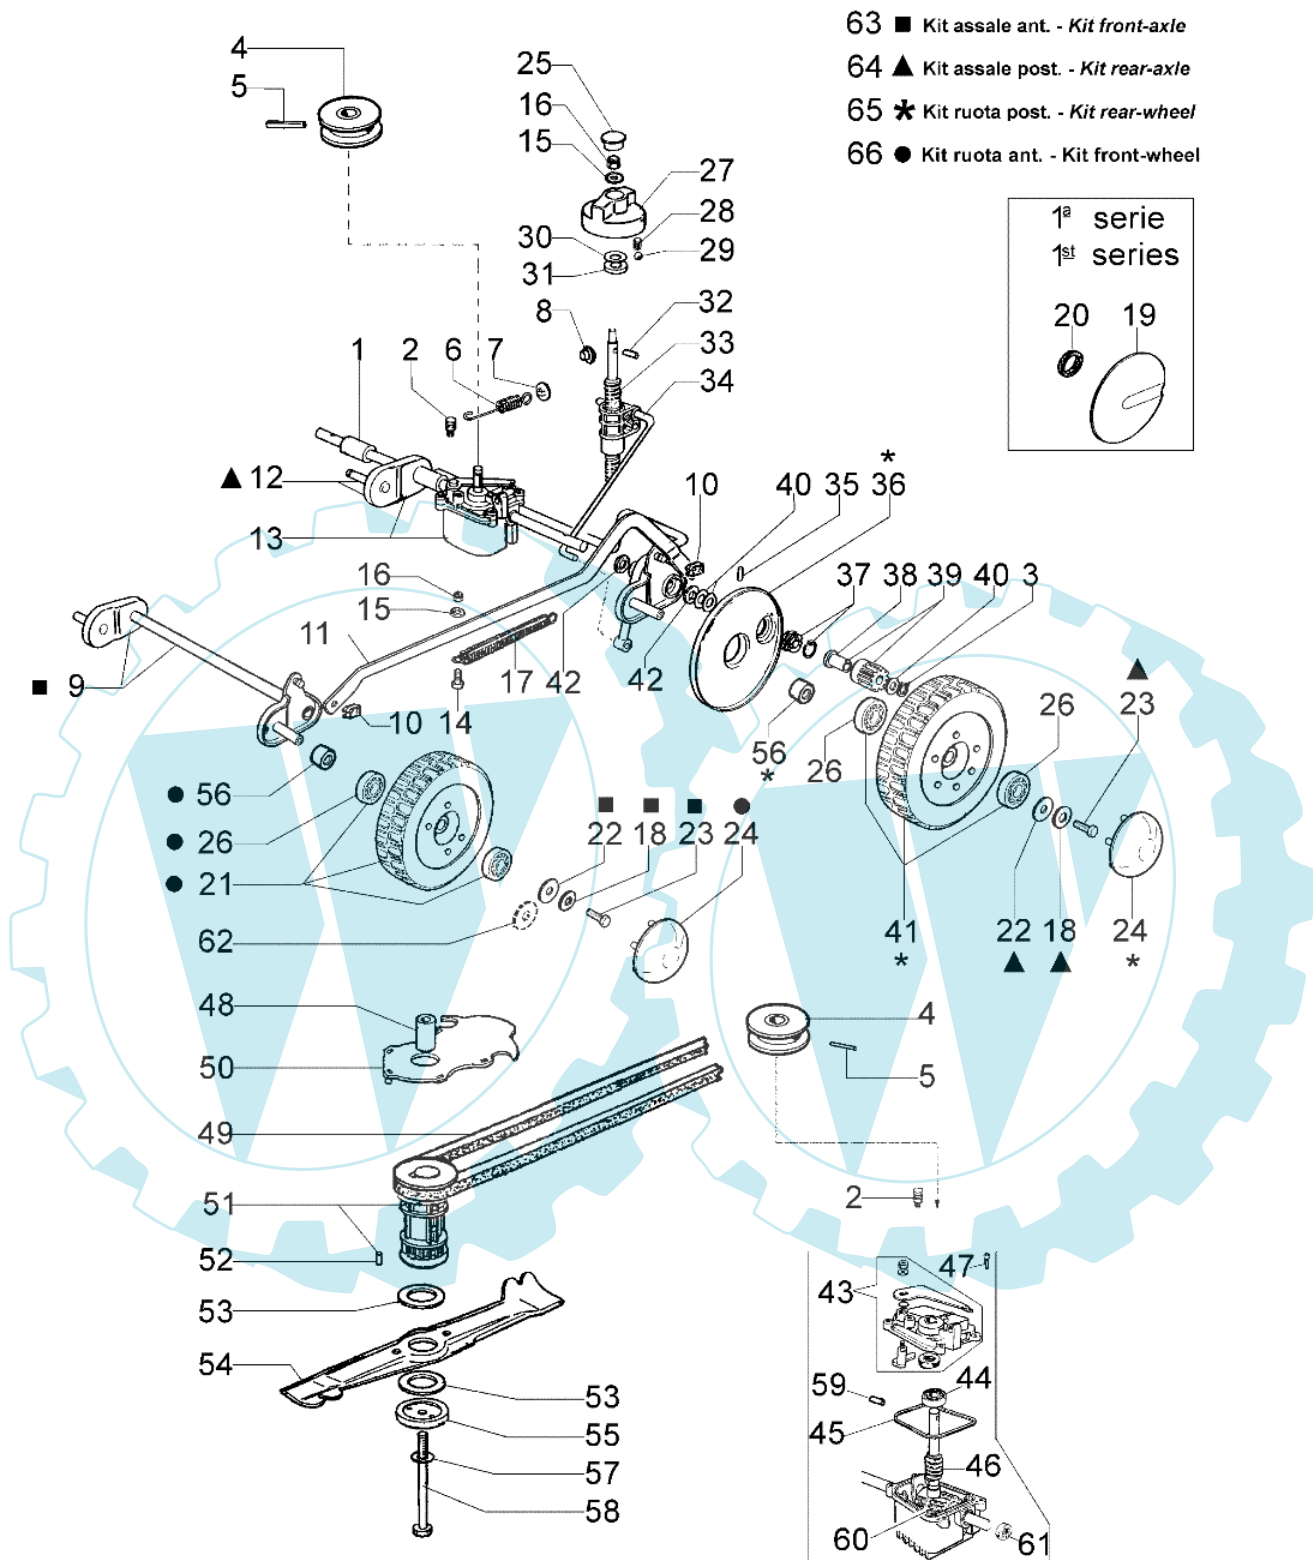

LUX 53 TJ - Achsengruppe

Bild Nr.	Anz.	Teilenummer	Beschreibung	Technische Nachricht
1	1	8202039A	Buchse	
2	1	8202010	Stift	
3	2	3024012	Ring	
4	1	8203058A	Scheibe	
5	1	3022020	Stift	
6	1	8202009A	Feder	
7	1	8202052	Blech	
8	1	8202123	Stopfen	
9	1	8203308	Bausatz vorderachse	
10	2	3033130	Sicherung	
11	1	8203044	Spannstange	
12	1	8203309	Bausatz hinterachse	
13	1	8203312	Antrieb	
14	1	3801022	Schraube	
15	1	3918009	Scheibe	
16	1	3914006R	Mutter	
17	1	66060043	Feder	
18	4	3819009	Scheibe	
19	4	8200088	Schneidblatt	
20	8	8203290	Staubdichtung	
21	2	8203338	Rad	
22	4	8203307	Scheibe	
23	4	301000042	Schraube	
24	2	66060276	Raddeckel	
25	1	8202008	Stopfen	
26	8	3035022	Lager	
27	1	8202007	Griff	
28	1	8202090	Feder	
29	1	3033002	Kugel	
30	1	3064024	Scheibe	
31	1	3064025	Scheibe	
32	1	3033009	Walze	
33	1	8202003	Schraube	
34	1	8203021	Muttergewinde	
35	2	3033008	Walze	
36	1	8203286	Schneidblatt	
37	1	8202071	Kragen	
38	2	8202062	Buchse	
39	2	8202063	Ritzel	
40	2	3064012	Distanzstück	
41	2	8203339	Rad-bausatz	
42	2	8202311	Ring	
43	1	8202293	Deckel	
44	1	3034010	Lager	
45	1	8202292	Dichtung	
46	1	8202291	Schraube	
47	4	3960090	Schraube	
48	1	8203020	Distanzstück	
49	1	3047019R	Riemen 10X875	
50	1	8200341	Schultz	
51	1	8201341	Deckel	
52	2	3023010	Stift	
53	2	8201246	Scheibe	
54	1	8203141R	Blatt	
55	1	8203316	Scheibe	
56	2	8203336	Buchse	
57	1	66060384R	Scheibe	
58	1	3906155	Schraube	
59	1	3022007	Stift	
60	1	8202334	Rad	
61	1	380000022	Kobelring	
62	4	3918018	Scheibe	
63	1	8203308	Bausatz vorderachse	
64	1	8203309	Bausatz hinterachse	
65	1	8203339	Rad-bausatz	
66	1	8203340	Rad kit	