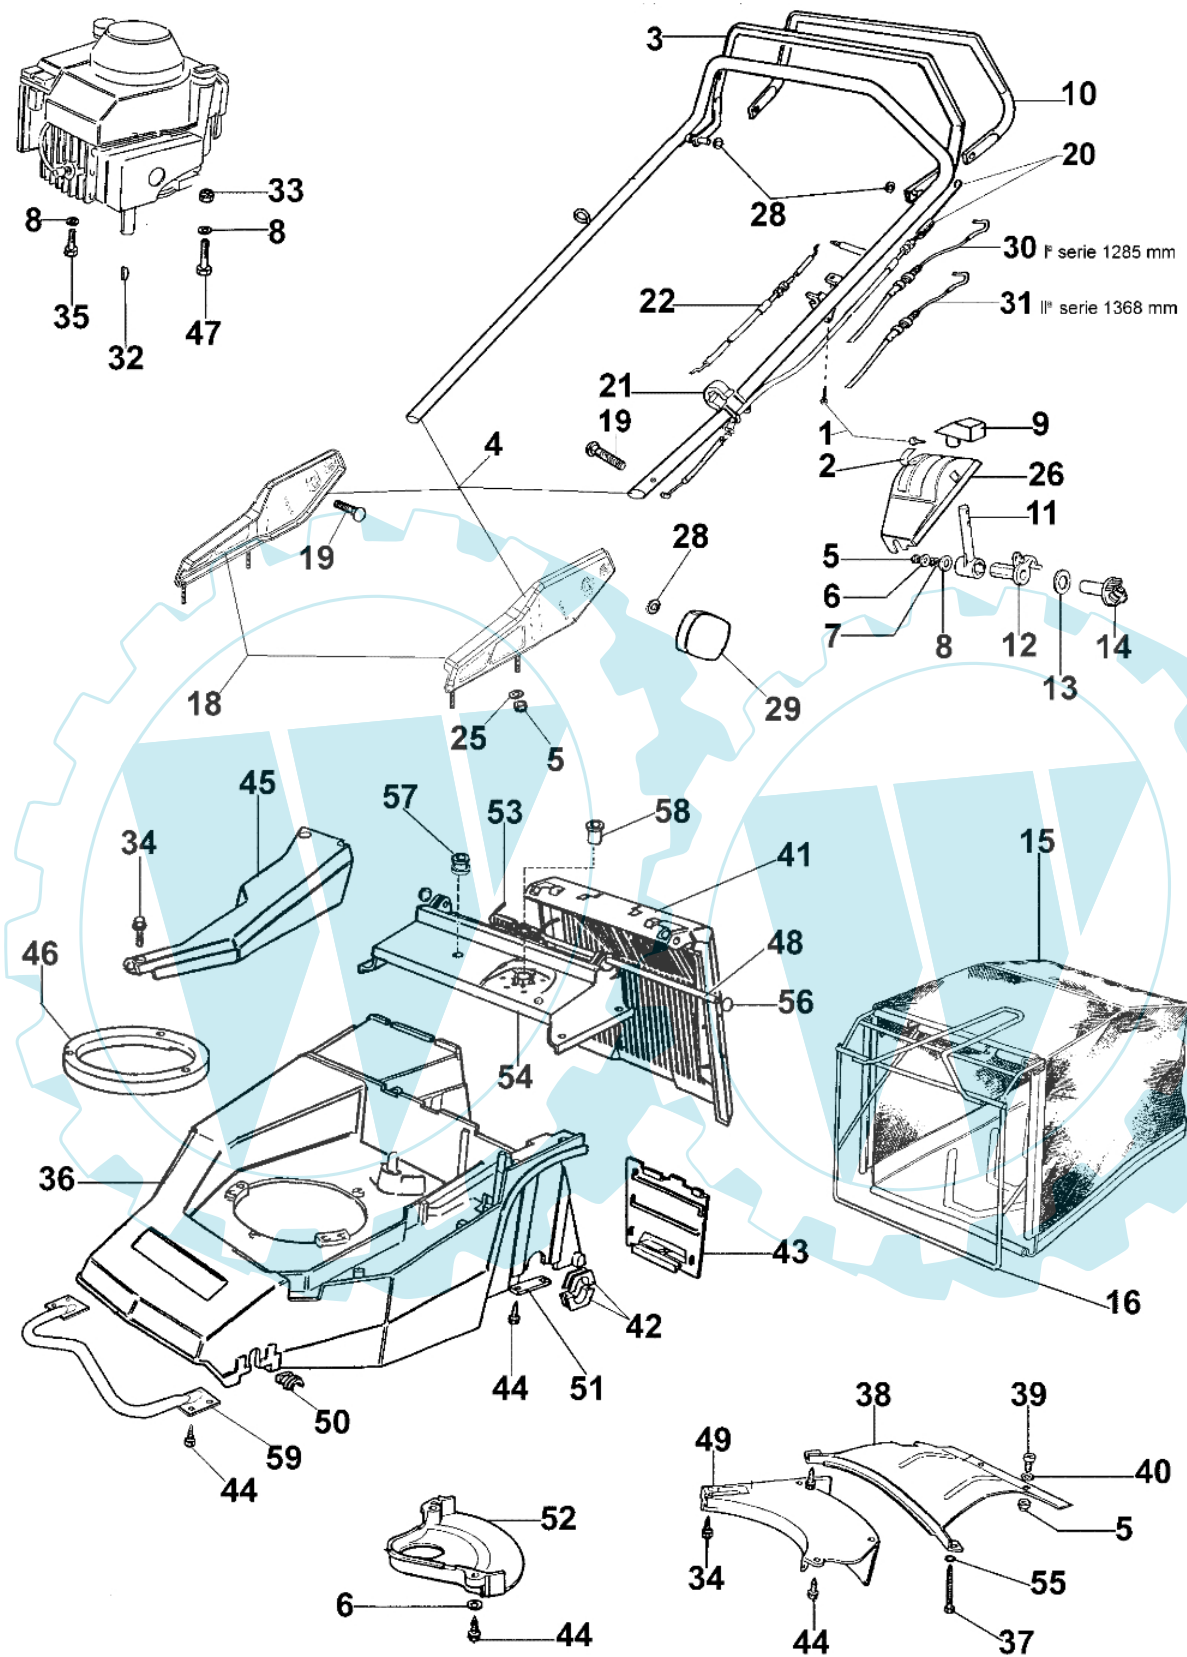

LUX 53 TJ - Never handgriff ab januar 2003

Bild Nr.	Anz.	Teilenummer	Beschreibung	Technische Nachricht
1	2	3960016	Schraube	
2	1	8202086	Etikette	
3	1	8203231	Hebel	
4	1	8203303	Handgriffkit	
5	9	3914006R	Mutter	
6	4	3918009	Scheibe	
7	1	3027002	Scheibe	
8	1	3918013	Scheibe	
9	1	8200107M	Knopf	
10	1	8203236	Hebel	
11	1	8200525H	Gashebel	
12	1	8202169	Deckel	
13	1	8201261	Scheibe	
14	1	8202170A	Buchse	
15	1	8203225A	Ersatzsack	
16	1	8203006A	Rahmen	
18	1	8203302	Halter kit	
19	2	3910015R	Schraube	
20	1	8202031C	Kabel	
21	2	66060231	Schelle	
22	1	8202032R	Gaskabel	
25	4	8200372	Scheibe	
26	1	8202016	Bruecke	
28	2	3916008R	Scheibe	
29	2	8200039	Knopf	
30	1	8202135R	Kabel 1285mm	
31	1	8203356R	Kabel 1368mm	
32	1	8202126R	Keil	
33	3	3914010	Mutter	
34	1	3960038	Schraube	
35	1	3906080	Schraube	
36	1	8203117	Gehaese	
37	1	3960054	Schraube	
38	1	8201031C	Gehaese	
39	2	3806038	Schraube	
40	2	3916006	Scheibe	
41	1	8203010	Deckel	
42	4	8201193C	Buchse	
43	1	8201030	Deckel	
44	4	3960031	Schraube	
45	1	8201198B	Deckel	
46	1	8203105	Ring	
47	3	3906089	Schraube	
48	1	8202040	Stift	
49	1	8201192	Deckel	
50	4	8201363C	Buchse	
51	4	8200452	Blech	
52	1	8200239	Schultz	
53	1	8202029	Feder	
54	1	8203092	Gehaese	
55	2	3819009	Scheibe	
56	2	3045027	Sicherung	
57	1	8200322	Buchse	
58	1	8202004	Buchse	
59	1	8203315	Schultz